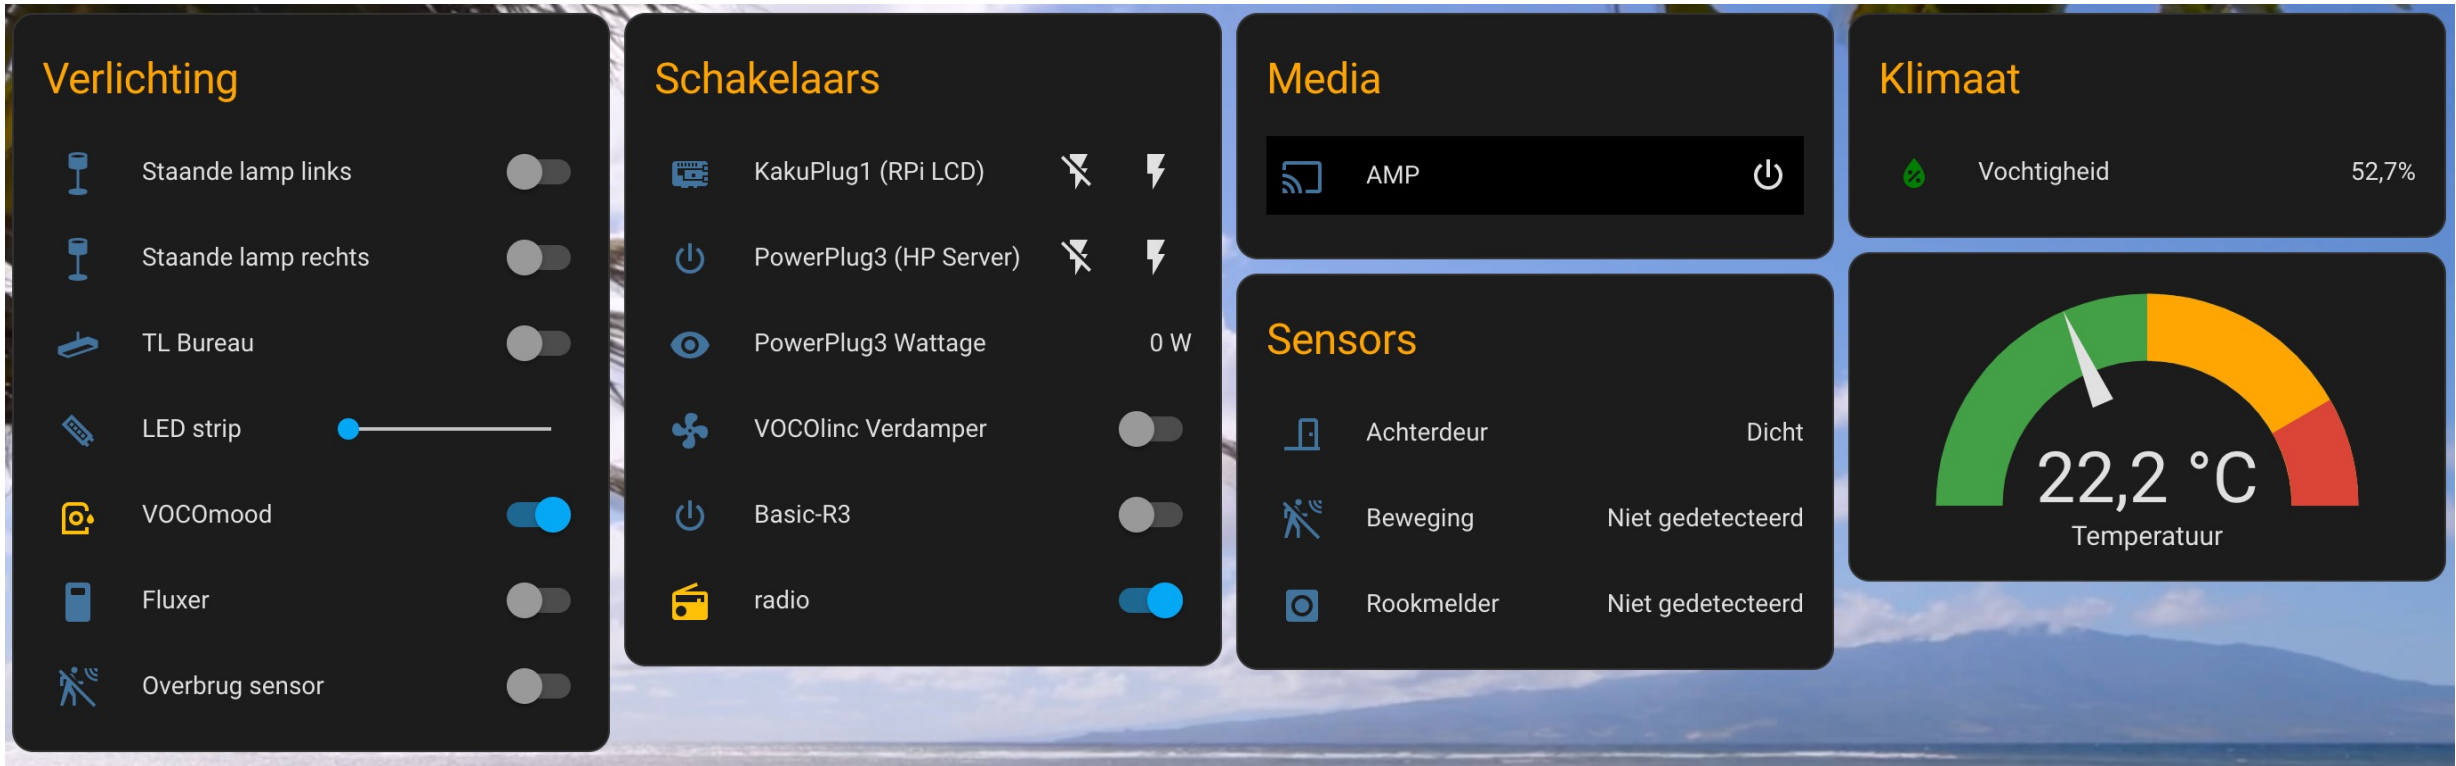

Dashboards